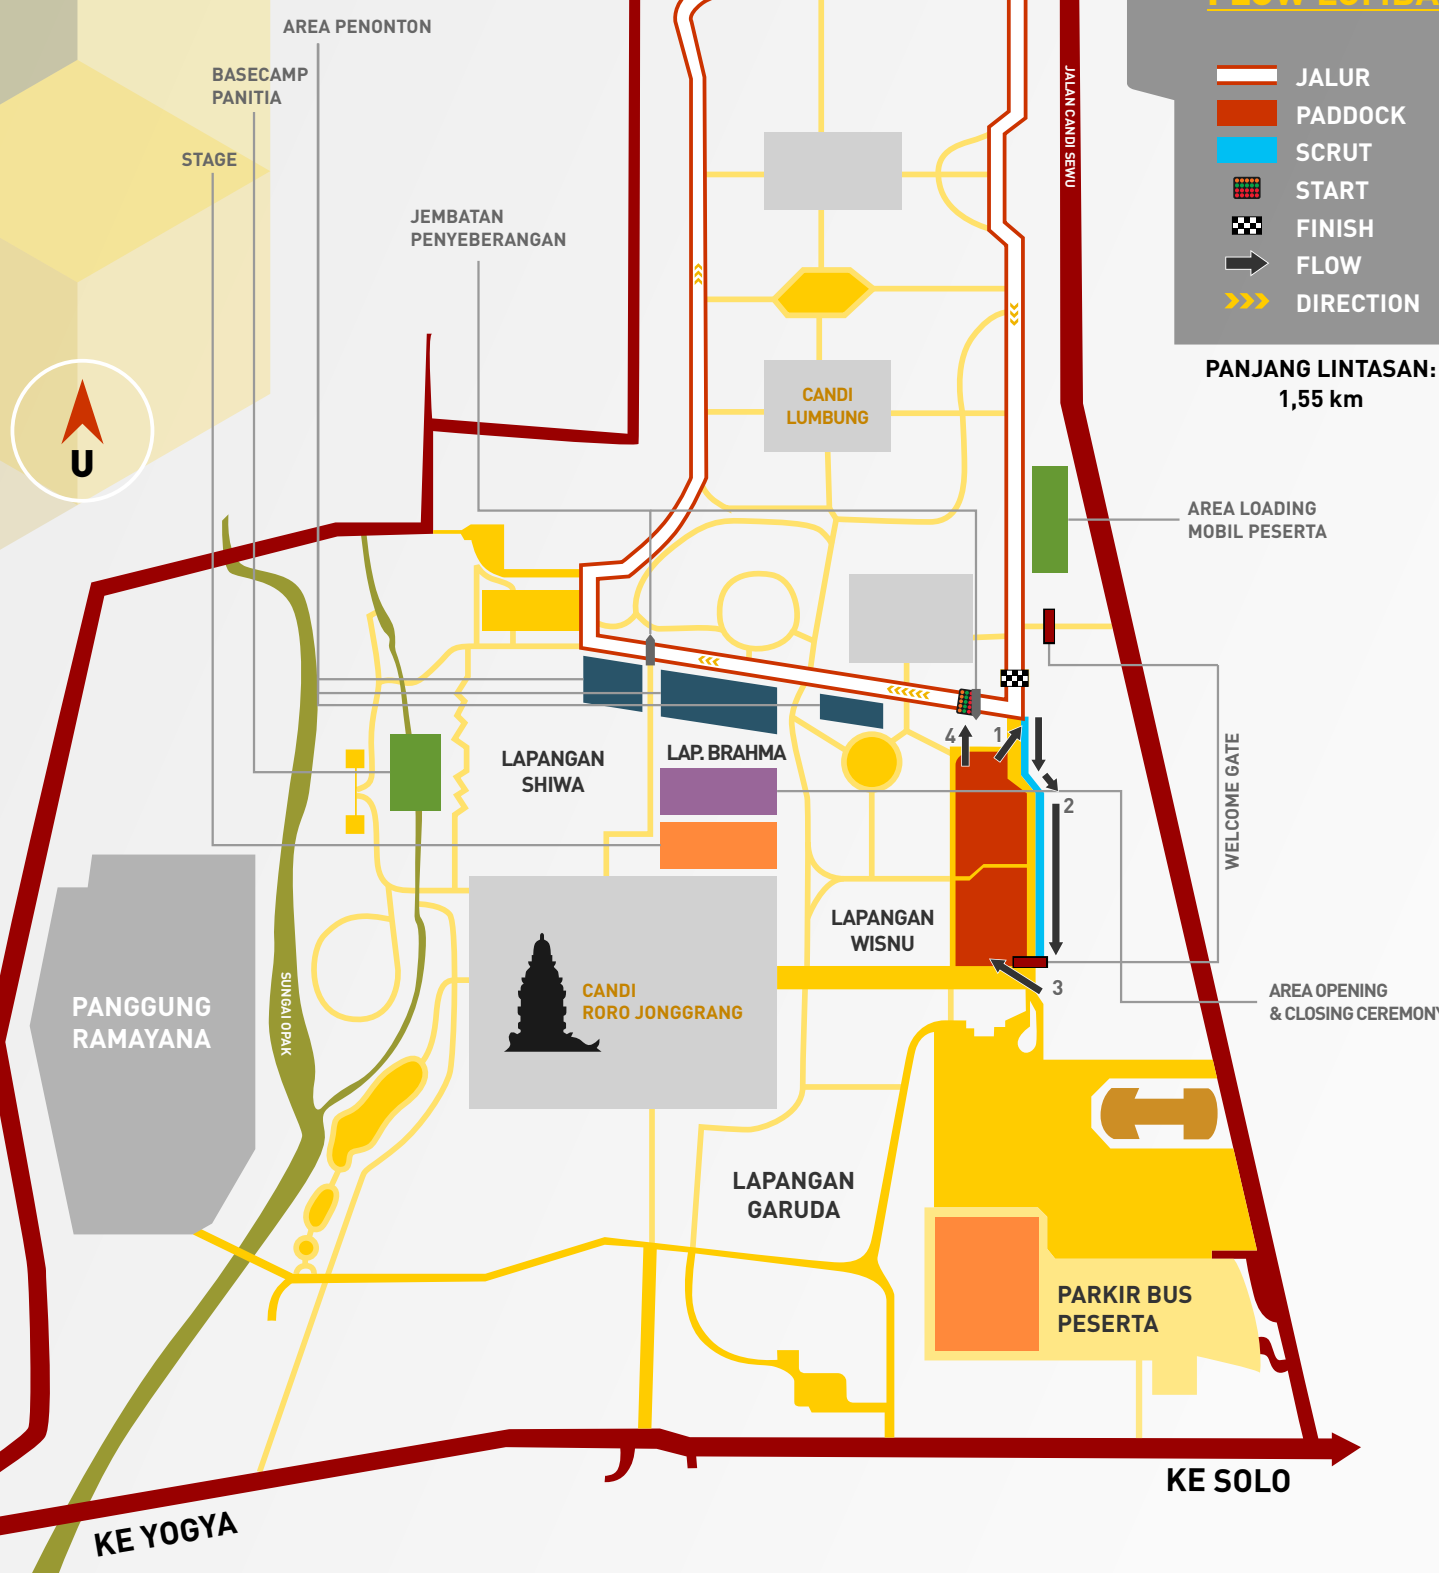

PETA LOKASI

KONTES MOBIL HEMAT ENERGI 2016

FLOW LOMBA

- JALUR
- PADDOCK
- SCRUT
- START
- FINISH
- FLOW
- DIRECTION

PANJANG LINTASAN:
1,55 km

KE YOGYA

KE SOLO